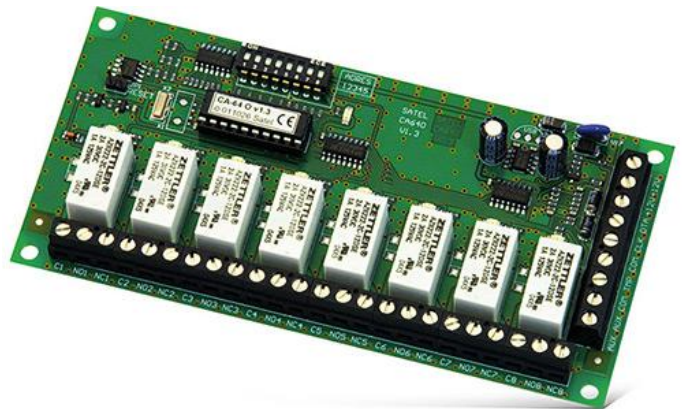

CA-64 O-R

ΜΟΝΑΔΑ ΕΠΕΚΤΑΣΗΣ ΕΞΟΔΩΝ

- επέκταση του συστήματος με 8 εξόδους
 - 8 εξόδους ρελέ

ΤΕΧΝΙΚΑ ΔΕΔΟΜΕΝΑ

Περιβαλλοντική Κατηγορία	II
Μεγ. αριθμός εξόδων	8
Μεγ. τάση επαγωγής ρελέ	24 V
Μεγ. φορτίο επαγωγής ρελέ	2 A
Τάση τροφοδοσίας	12 V DC
Προδιαγραφές εξόδων OC	50 mA
Διαστάσεις πλακέτας	140 x 68 mm
Εύρος θερμοκρασίας λειτουργίας	-10...+55 °C
Βάρος	118 g
Κατανάλωση ρεύματος (w / ο τύπος OC φορτίο εξόδου και w / ο ενεργά ρελέ)	36 mA
Κατανάλωση ρεύματος από ενεργό ρελέ	20 mA